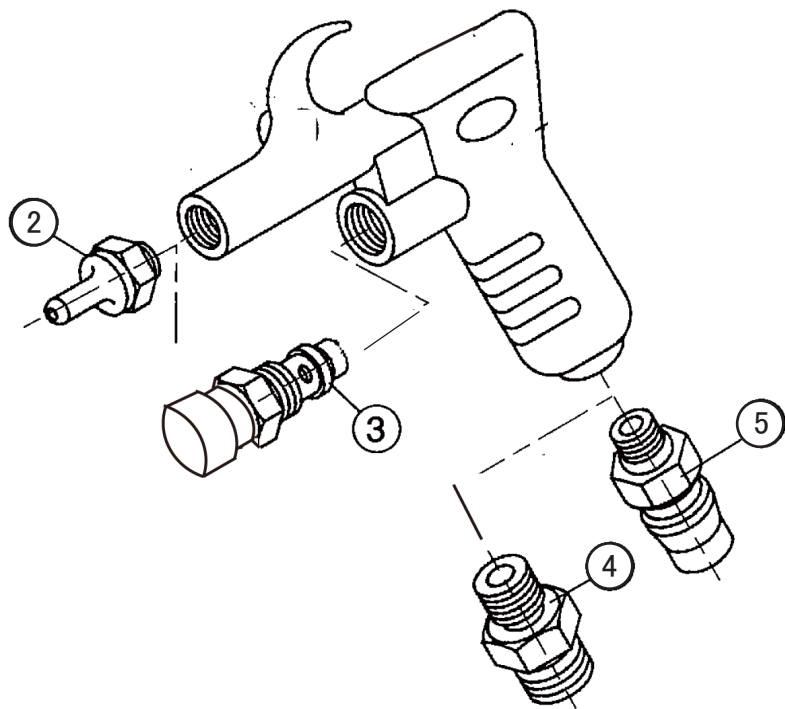

# K-60 (分解図)

番号 No.	部品名称 PARTS NAME
2	ノズル Nozzle
3	空気弁セット Air valve set
4	空気ニップル (1/4)(3/8) Air nipple (1/4)(3/8)
5	OPB プラグ OPB plug