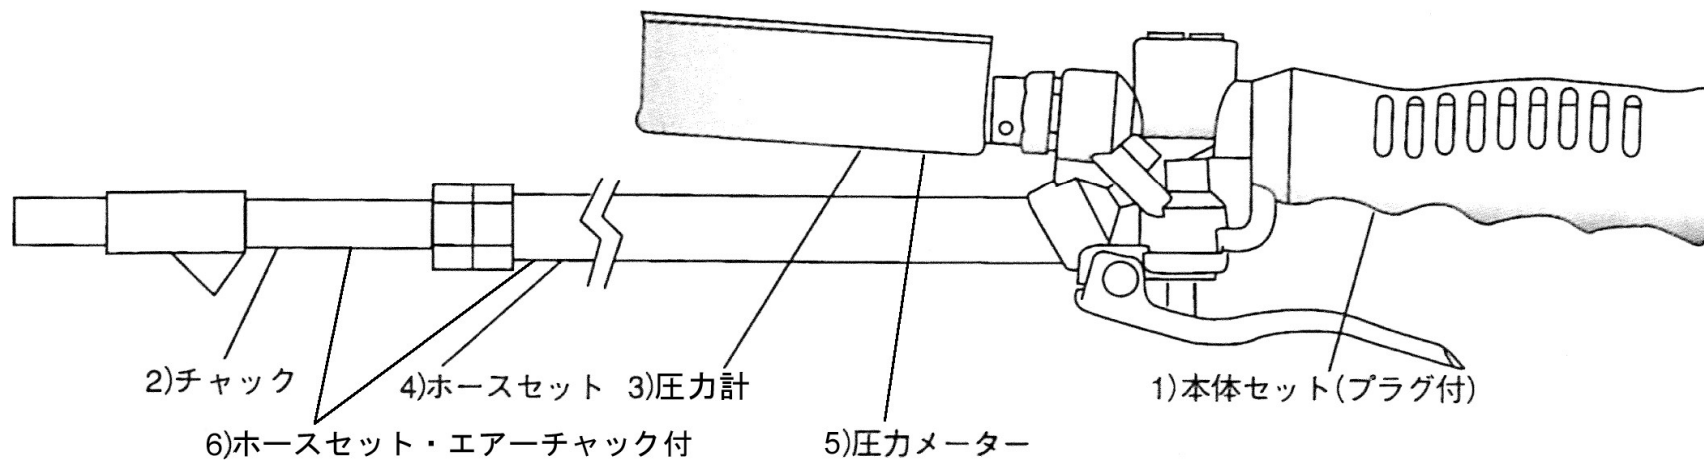

KHG-01 - KHG-02D (分解図)

KHG-01

番号 No.	部品名称 PARTS NAME
1	KHG-01用 本体セット(プラグ付) Body set (with plug)
2	KHG-01用 チャック Chuck
3	KHG-01用 圧力計 Pressure gauge
4	KHG-01用 ホースセット Hose set

KHG-02D

番号 No.	部品名称 PARTS NAME
1	KHG-02D用 本体セット(プラグ付) Body set (with plug)
2	KHG-02D用 チャック Chuck
5	KHG-02D用 圧力メーター Pressure meter
6	KHG-02D用 ホースセット・エアチャック付 With hose set and air chuck
オプション	KHG-02D用 クリップチャック Clip chuck