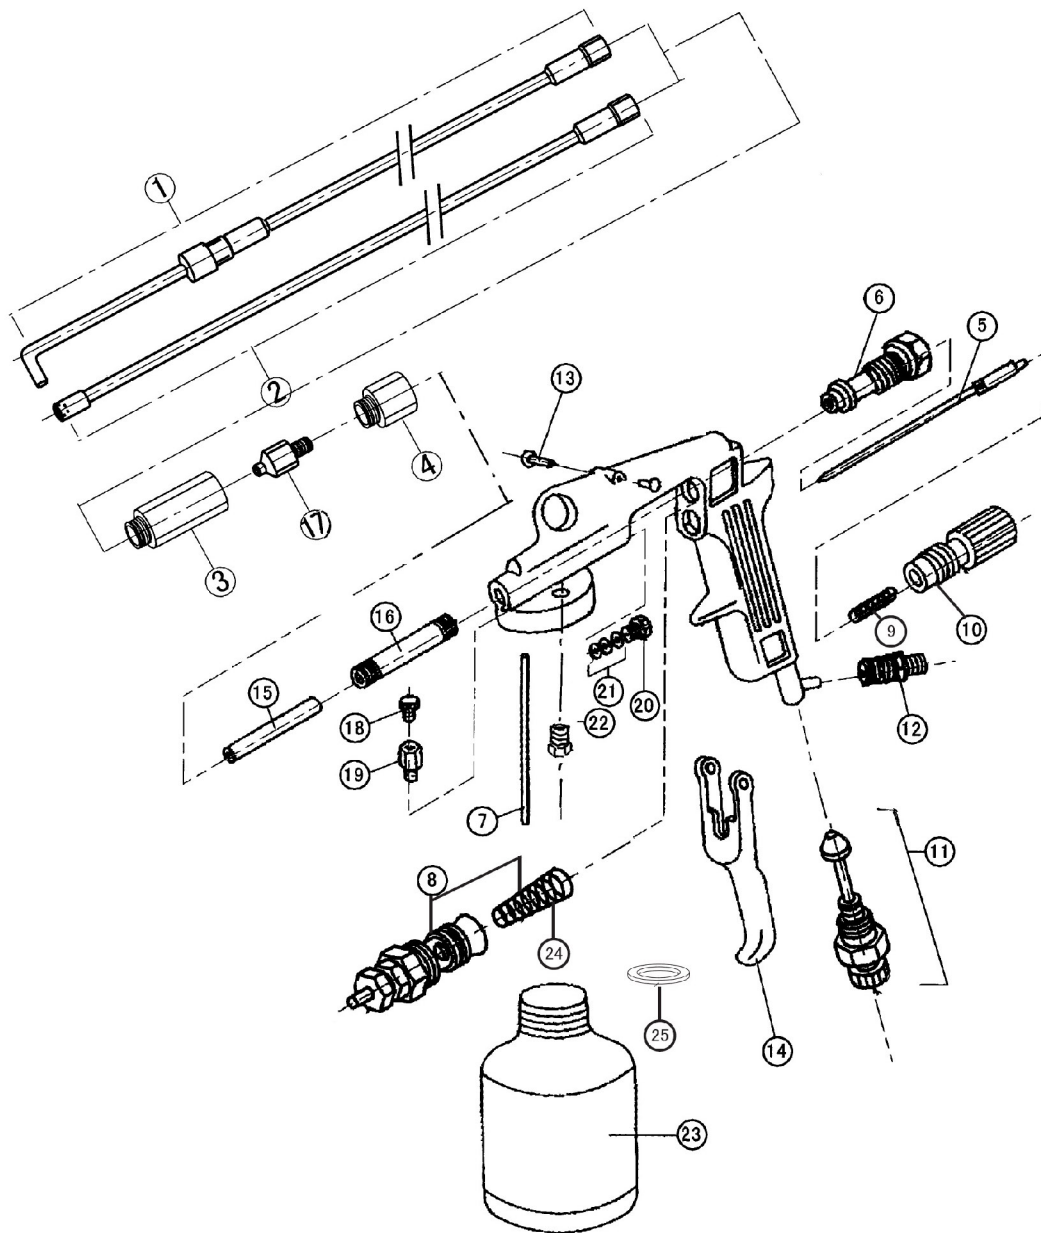

D-5KIT (分解図)

番号 No.	部品名称 PARTS NAME
1	A ノズルセット A nozzle set
2	B ノズルセット B nozzle set
3	ジョイントアダプター Joint adapter
4	ノズル本体 Nozzle body
5	ニードル弁 Needle valve
6	ニードル弁シリンダー Needle valve cylinder
7	吸上パイプ Suction pipe
8	空気弁セット Air valve set
9	ニードル弁スプリング Needle valve spring
10	塗料調節ツマミ Paint Control knob
11	空気量調節セット Air regulator set
12	空気ニップル Air nipple
13	引金ビスセット Trigger stud
14	引金 Trigger
15	塗料パイプ Paint pipe
16	空気パイプ Air pipe
17	ノズル Nozzle
18	エア抜きツマミ Air release knob
19	エア抜きソケット Air release socket
20	ニードル弁パッキンナット Needle valve packing nut
21	ニードル弁パッキン Needle valve packing
22	逆止弁セット Relief valve
23	カップ Cup
24	空気弁スプリング Air valve spring
25	カップパッキン Cup packing