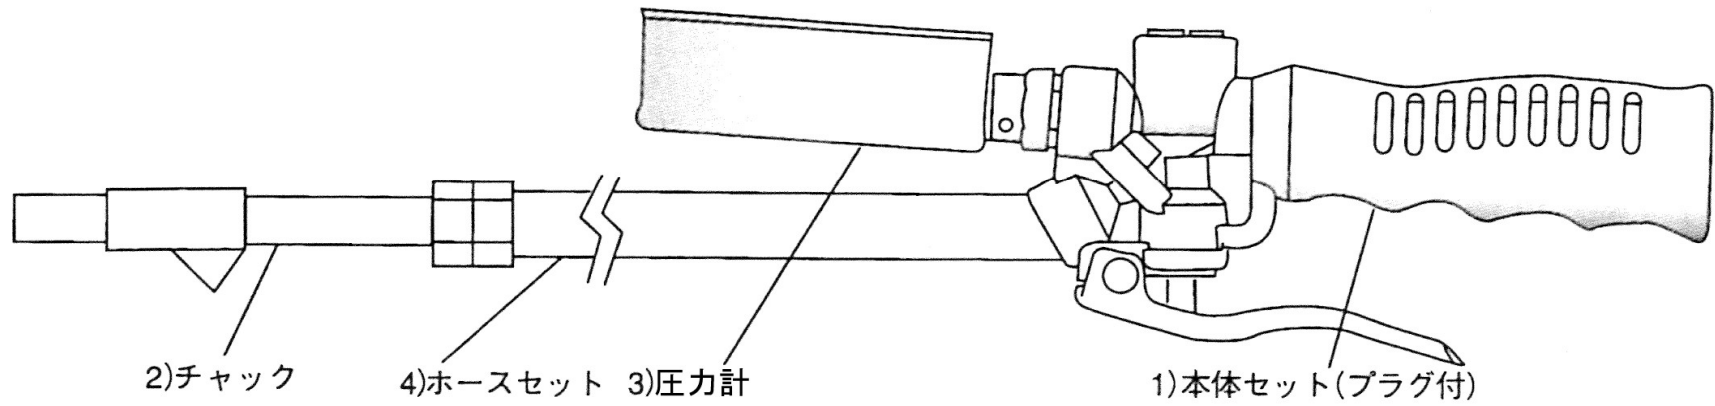

# KHG-01 (分解図)

## KHG-01

番号 No.	部品名称 PARTS NAME
1	本体セット(プラグ付) Body set (with plug)
2	チャック Chuck
3	圧力計 Pressure meter
4	ホースセット Hose set