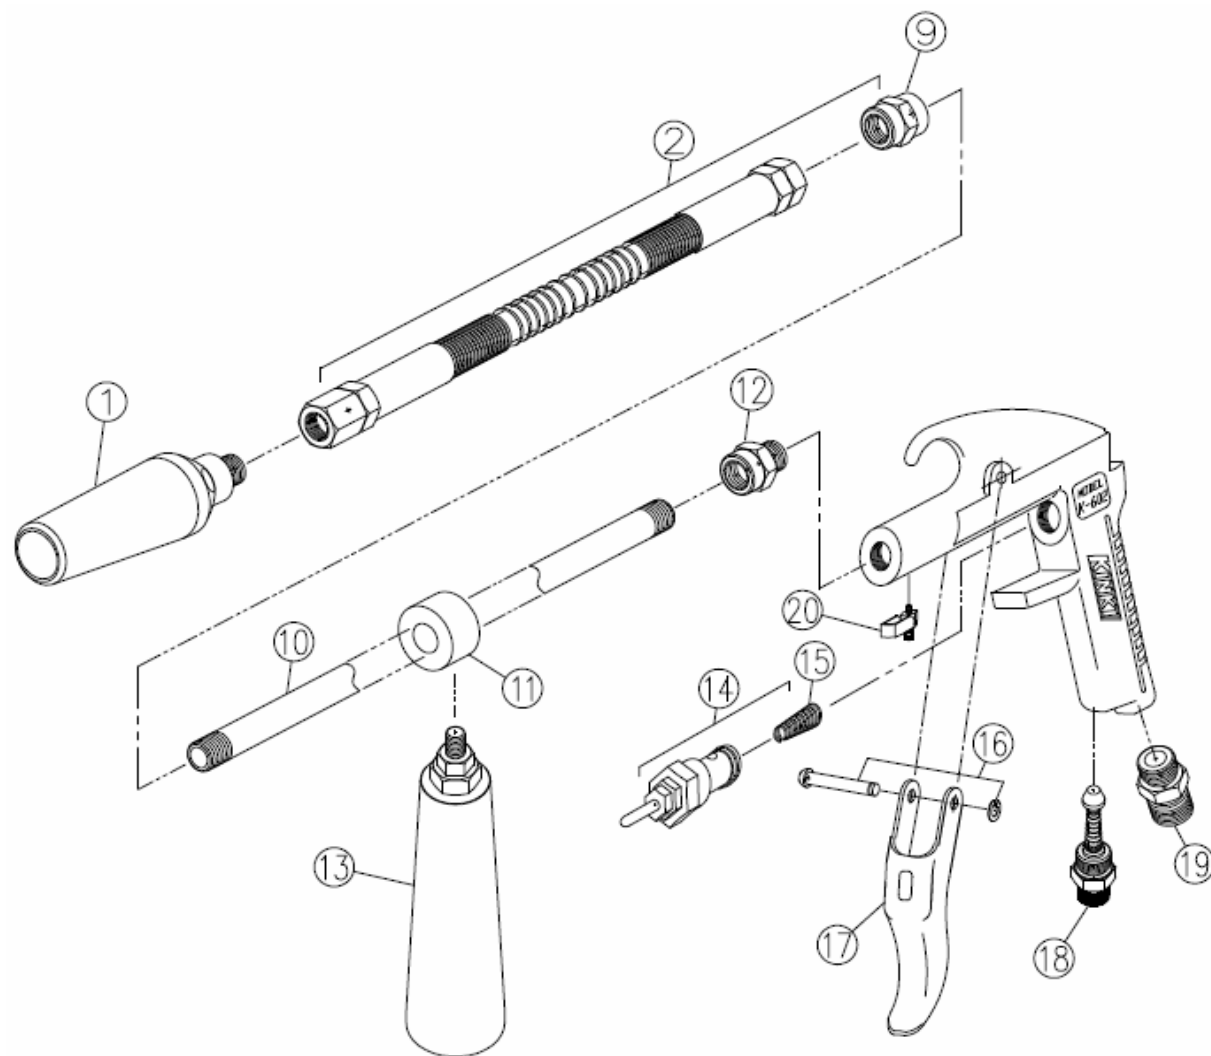

K-602-DXL ワイドブローアーガン (分解図)

番号 No.	部品名称 PARTS NAME
1	ノズル Nozzle
2	フレキシブルノズルセット Flexible nozzle set
9	パイプ継手 Pipe nipple
10	空気パイプ Air pipe
11	握りリング Grip handle mounting ring
12	本体継手 Main body nipple
13	握りハンドル(ネジ付) Grip handle (With set screw)
14	空気弁セット Air valve set
15	空気弁スプリング Air valve spring
16	引金ビスセット Trigger screw set
17	引金 Trigger
18	空気量調節セット Air regulator set
19	空気ニップル Air nipple
20	引金止めセット Trigger stopper set