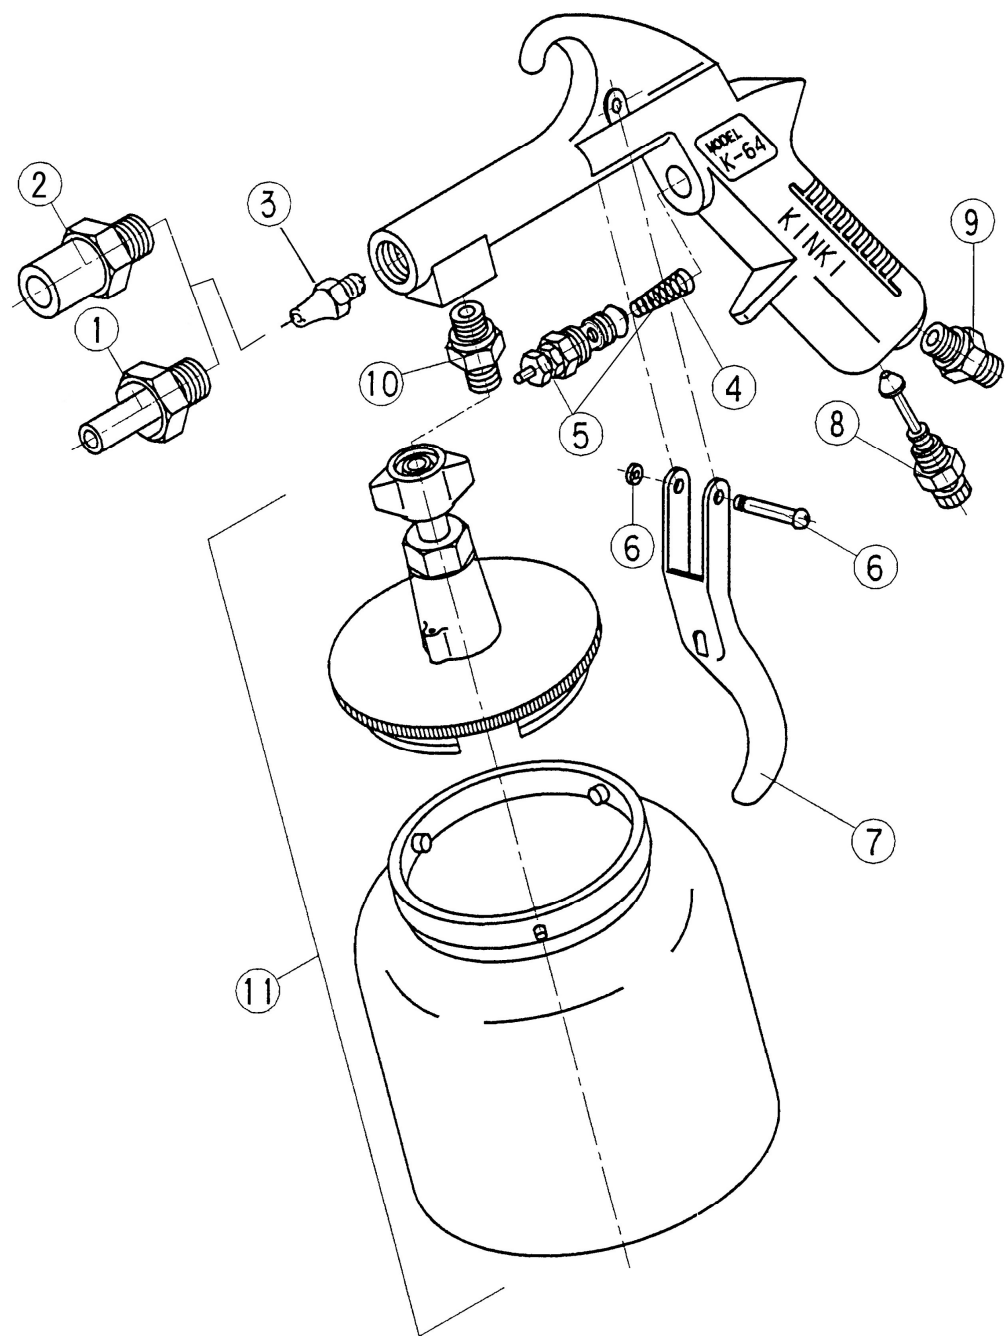

K-64 (分解図)

番号 No.	部品名称 PARTS NAME
1	吹付ノズル 5mm Spray nozzle 5mm
2	吹付ノズル 6mm Spray nozzle 6mm
3	本体ノズル Body nozzle
4	空気弁スプリング Air valve spring
5	空気弁セット Air valve set
6	引金ビスセット Trigger screw set
7	引金 Trigger
8	空気量調節セット Air regulator set
9	空気ニップル Air nipple
10	塗料ニップル Paint nipple

番号 No.	製品名称 PRODUCT NAME
11	塗料カップ(KS-10-2) Paint cup (KS-10-2)