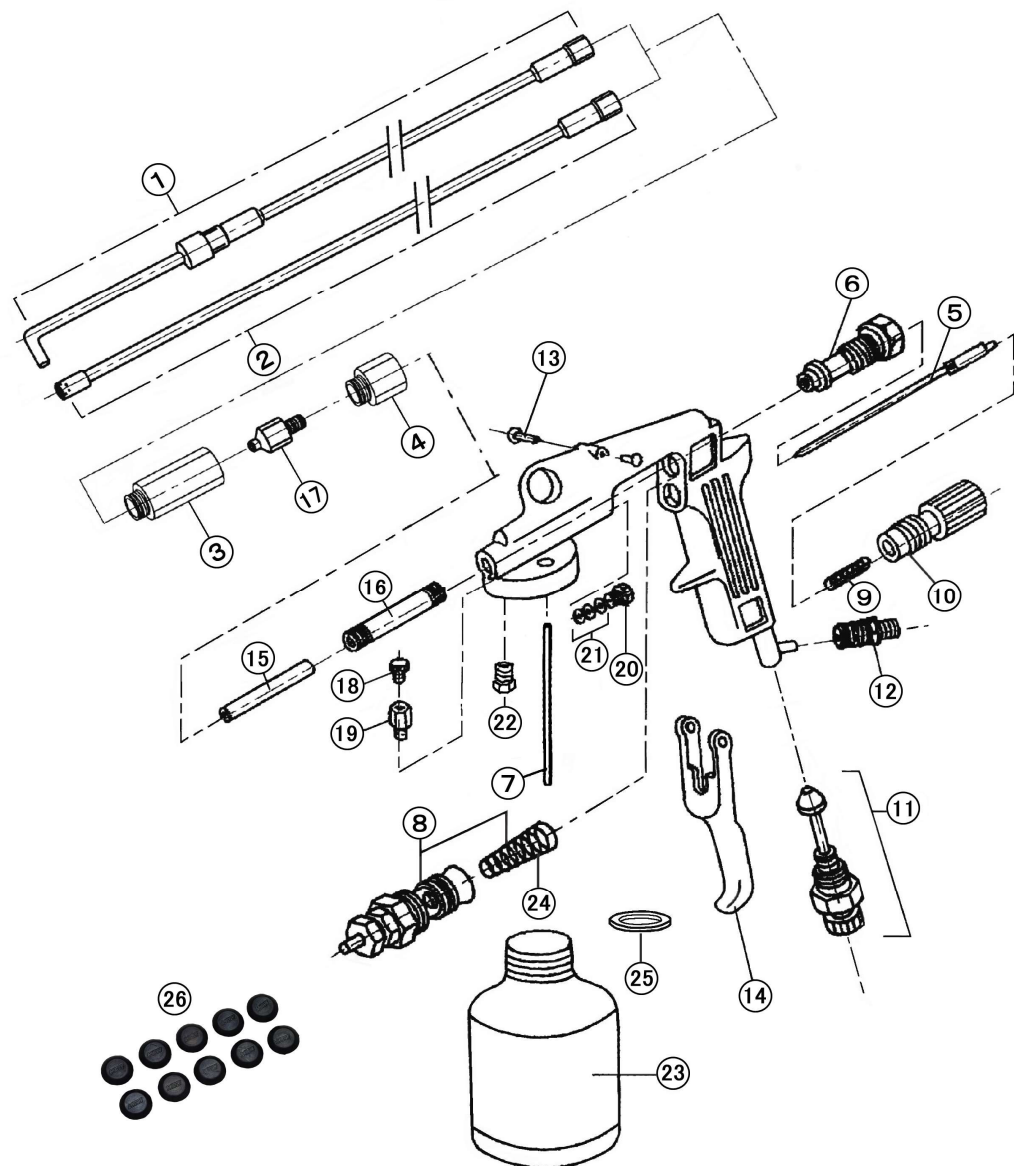

D-5KIT (分解図)

番号 No.	部品名称 PARTS NAME
1	Aノズルセット A nozzle set
2	Bノズルセット B nozzle set
3	ジョイントアダプター Joint adapter
4	ノズル本体 Nozzle body
5	ニードル弁 Needle valve
6	ニードル弁シリンダー Needle valve cylinder
7	吸上パイプ Suction pipe
8	空気弁セット Air valve set
9	ニードル弁スプリング Needle valve spring
10	塗料調節ツマミ Paint control knob
11	空気量調節セット Air regulator set
12	空気ニップル Air nipple
13	引金ビスセット Trigger stud set
14	引金 Trigger
15	塗料パイプ Paint pipe
16	空気パイプ Air pipe
17	ノズル Nozzle
18	エアー抜きツマミ Air release knob
19	エアー抜きソケット Air release socket
20	ニードル弁パッキンナット Needle valve packing nut
21	ニードル弁パッキン Needle valve packing
22	逆止弁セット Check valve set
23	カップ Cup
24	空気弁スプリング Air valve spring
25	カップパッキン Cup packing
26	プラスチックプラグ 10ヶ入 Plastic plug 10 pieces included