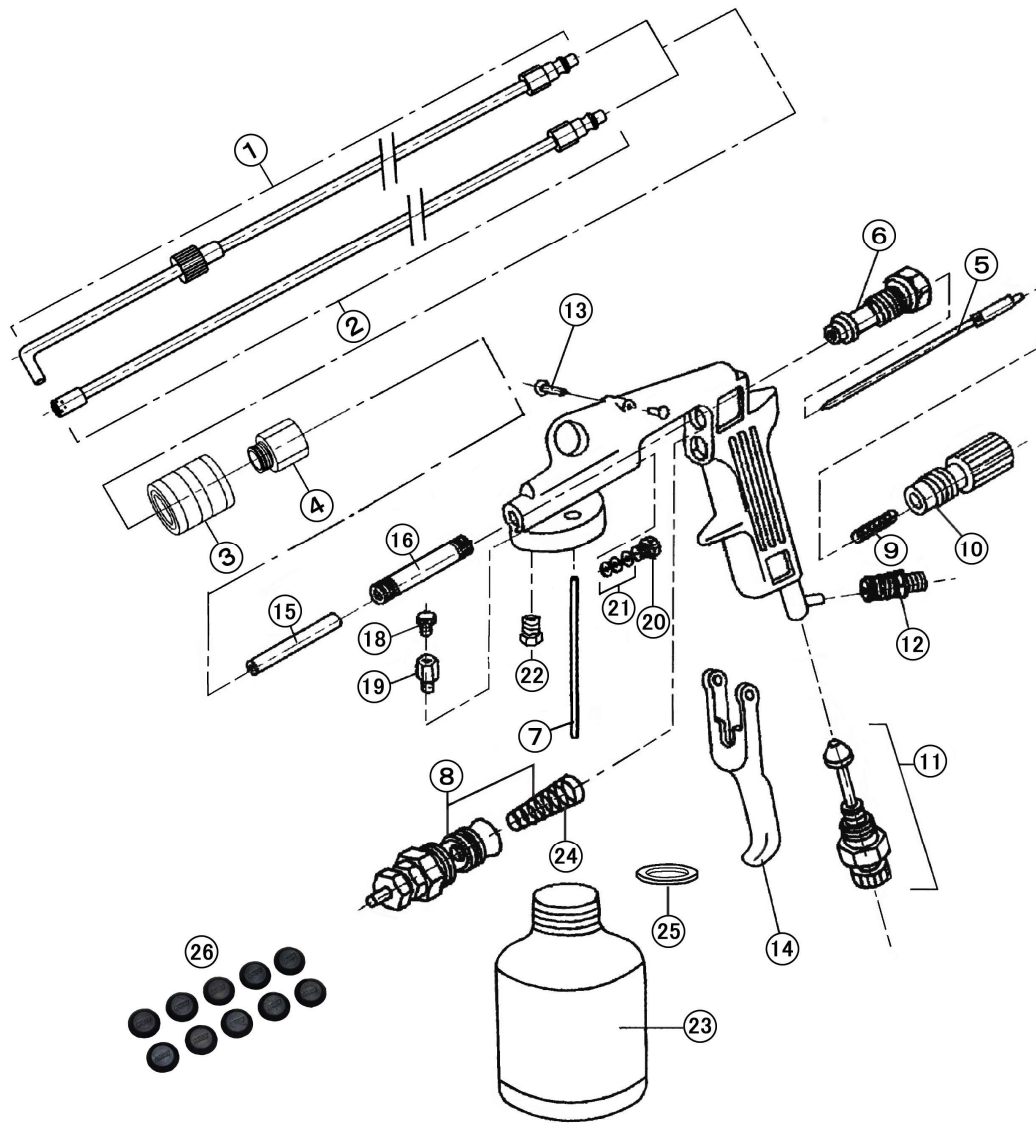

D-7KIT (分解図)

番号 No.	部品名称 PARTS NAME
1	APノズルセット AP nozzle set
2	BPノズルセット BP nozzle set
3	ジョイントアダプター Joint adapter
4	ノズル本体 Nozzle body
5	ニードル弁 Needle valve
6	ニードル弁シリンダー Needle valve cylinder
7	吸上パイプ Suction pipe
8	空気弁セット Air valve set
9	ニードル弁スプリング Needle valve spring
10	塗料調節ツマミ Paint control knob
11	空気量調節セット Air regulator set
12	空気ニップル Air nipple
13	引金ビスセット Trigger stud set
14	引金 Trigger
15	塗料パイプ Paint pipe
16	空気パイプ Air pipe
18	エアー抜きツマミ Air release knob
19	エアー抜きソケット Air release socket
20	ニードル弁パッキンナット Needle valve packing nut
21	ニードル弁パッキン Needle valve packing
22	逆止弁セット Check valve set
23	カップ Cup
24	空気弁スプリング Air valve spring
25	カップパッキン Cup packing
26	プラスチックプラグ 10ヶ入 Plastic plug 10 pieces included