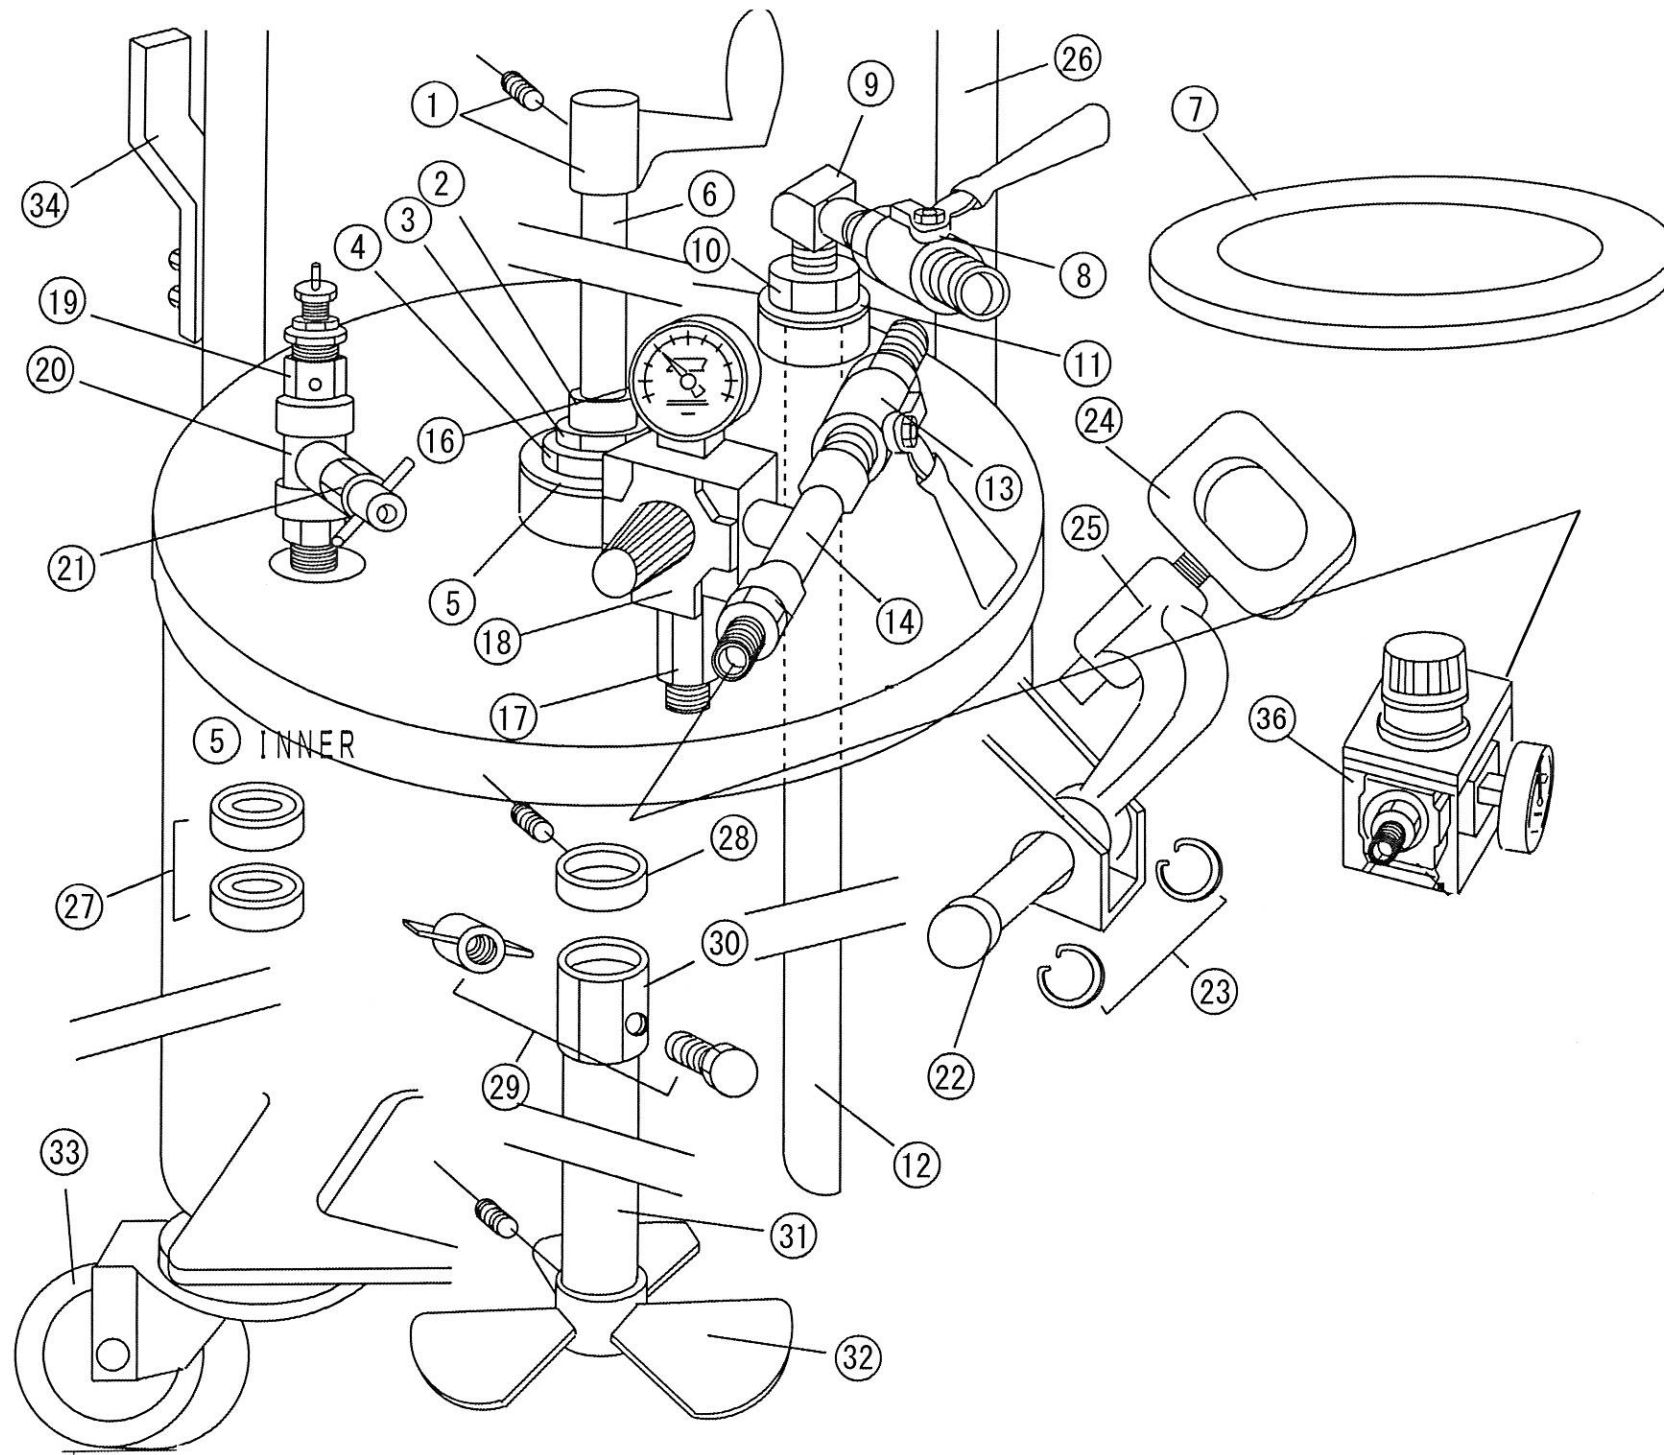

K-201L2 KIT (分解図)

番号 No.	部品名称 PARTS NAME	番号 No.	部品名称 PARTS NAME
1	ハンドル Handle for agitator	22	クランプ押えピン Clamp pushing pins
2	上部シャフト止め Shaft stopper(up)	23	クランプ押えリング Clamp pushing ring
3	シール押え Seal pushing	24	クランプ押え Clamp pushing
4	シール受け Bearing seal	25	クランプ Clamp
5	シール受けパッキン Bearing seal packing	26	手押しハンドル Carry handle
6	上部シャフト Shaft(up)	27	シールパッキン Seal packing
7	フタパッキン Cover packing	28	下部シャフト止め Shaft stopper(down)
8	塗料コック(レバー赤) Fluid cock(red)	29	蝶ナットボルト付 Nut&Bolt
9	塗料コックエルボ Fluid cock elbow connect	30	シャフト脱着ナット Shaft outer nut
10	エルボソケット Elbow socket	31	下部シャフト Shaft(down)
11	エルボソケットパッキン Elbow socket packing	32	かくはん羽根 Propeller
12	吸上パイプ Suction pipe	33	キャスター Caster
13	エアコック(レバー青) Air cock(blue)	34	ホースハンガー Hose hanger
14	エアコックチーズ Air cock "I" type	36	エアレギュレーター(メーター付) Regulator
16	圧力計 Pressure gauge	分解図外 Another	部品名称 PARTS NAME
17	圧力計継手 Gauge connector	37	内容器(18ℓ) Inner can(18ℓ)
18	塗料レギュレーター Regulator	38	ポリバケツ Poly bucket
19	リリーフバルブ Safety valve	39	ポリバケツ受け Poly bucket catcher
20	エア抜きチーズ本体 Air release "I" type body	40	K-20H-6 ツインホースセット K-20H-6 Twin hose set
21	エア抜きセット Air release set	41	CREAMY HPSV スプレーガン CREAMY HPSV Spray gun