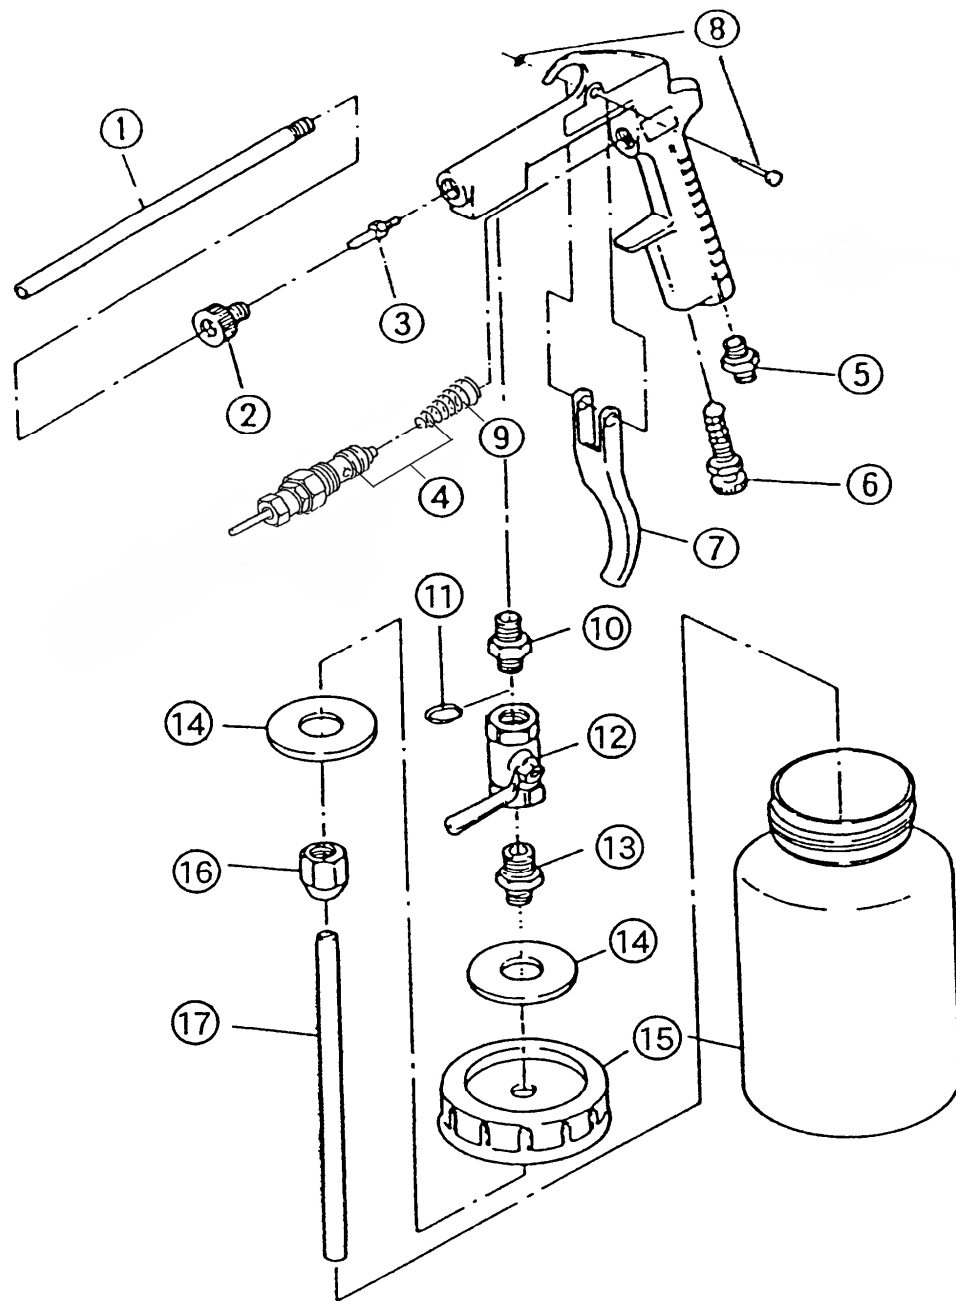

K-62 (分解図)

番号 No.	部品名称 PARTS NAME
1	パイプノズル Pipe nozzle
2	パイプキャップ Pipe cap
3	本体ノズル Body nozzle
4	空気弁セット Air valve set
5	空気ニップル Air nipple
6	空気量調節セット Air regulator set
7	引金 Trigger
8	引金ビスセット Trigger screw set
9	空気弁スプリング Air valve spring
10	本体継手ニップル Body joint nipple
11	塗料コック Oリング Paint cock O-ring
12	塗料コック Paint cock
13	コック継手ニップル Cock joint nipple
14	リング ring
15	カップ本体(フタ付) Cup body (with lid)
16	吸上パイプ継手ナット Suction pipe fitting nut
17	吸上パイプ Suction pipe