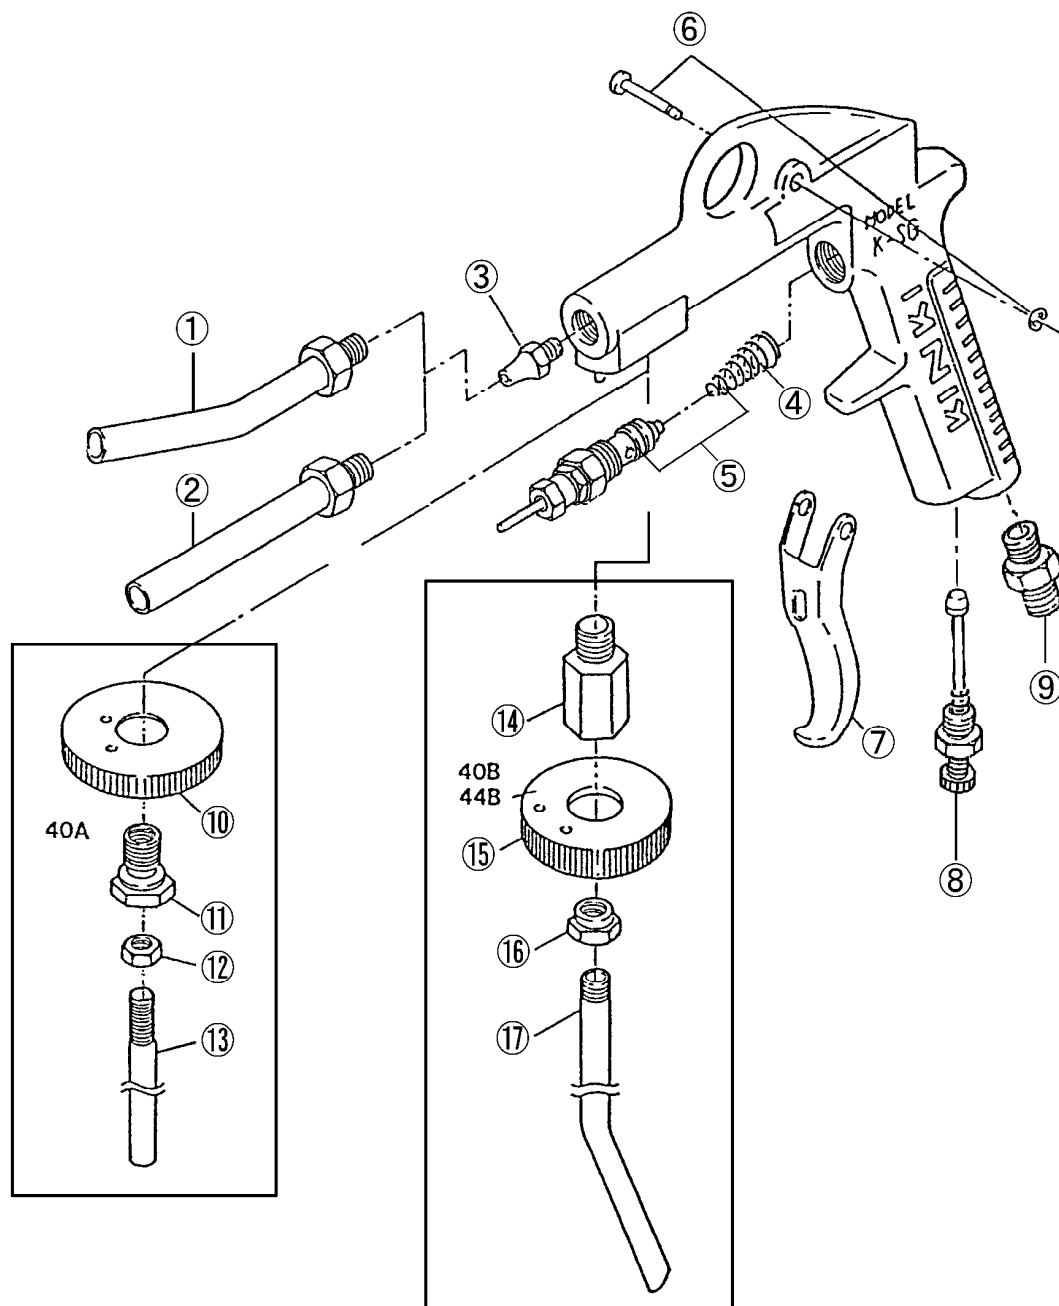

# K-SG (分解図)

番号 No.	部品名称 PARTS NAME
1	曲ノズルセット Songs nozzle set
2	直ノズルセット Straight nozzle set
3	本体ノズル Body nozzle
4	空気弁スプリング Air valve spring
5	空気弁セット Air valve set
6	引金ビスセット Trigger screw set
7	引金 Trigger
8	空気量調節セット Air regulator set
9	空気ニップル Air nipple
10~13	40A用 アダプター4点セット 40A adapter for 4-piece set
14~17	40B用 アダプター4点セット 40B adapter for 4-piece set
14~17	44B用 アダプター4点セット 44B adapter for 4-piece set