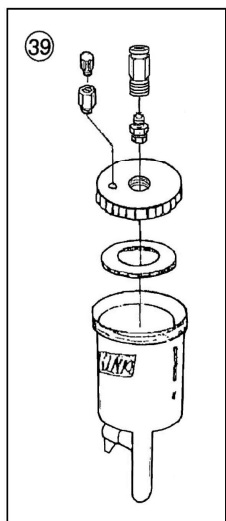

# CREAMY(KL)63SZ・AZ (分解図)

番号 No.	部品名称 PARTS NAME	番号 No.	部品名称 PARTS NAME
2	空気キャップセット (口径 2.0) Air cap set (Caliber 2.0)	26	ナットセット Nut set
3	塗料ノズル (口径 2.0) Paint nozzle (Caliber 2.0)	27	継手本体 Joint body
4	塗料ノズルガスケット Paint nozzle gasket	28	圧力計 Pressure gauge
5	ニードル弁パッキン Needle valve packing	29	圧力計継手 Gauge connector
6	ニードル弁パッキンナット Needle valve packing nut	30	ニップル Nipple
7	ニードル弁シリンダー Needle valve cylinder	31	減圧弁本体 Regulator body
8	ニードル弁 (口径 2.0) Needle valve (Caliber 2.0)	32	L型コネクター `L` connector
9	ニードル弁スプリング Needle valve spring	33	チューブホース/AZ Tube hose/AZ
10	塗料調節ツマミ Paint control knob	38	チューブホース/SZ Tube hose/SZ
11	空気弁セット Air valve set	39	AZカップセット 300cc AZ cup set 300cc
12	空気弁スプリング Air valve spring	40	SZカップセット 1000cc SZ cup set 1000cc
13	塗料ニップル Paint nipple		
14	空気ニップル Air nipple		
15	パターン調節セット Pattern regulator set		
16	空気量調節セット Air regulator set		
17	引金 Trigger		
18	引金ビスセット Trigger stud set		