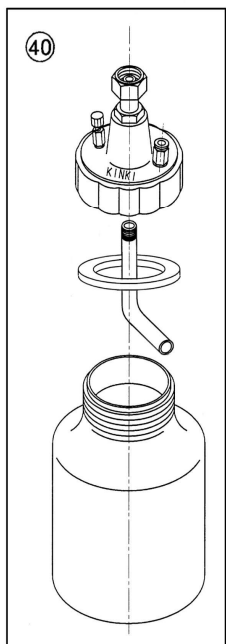

# CREAMY(KL)63SZ・AZ (分解図)

番号 No.	部品名称 PARTS NAME	番号 No.	部品名称 PARTS NAME
2	空気キャップセット (口径 2.0) Air cap set (Caliber 2.0)	26	ナットセット Nut set
3	塗料ノズル (口径 2.0) Paint nozzle (Caliber 2.0)	27	継手本体 Joint body
4	塗料ノズルガスケット Paint nozzle gasket	28	圧力計 Pressure gauge
5	ニードル弁パッキン Needle valve packing	29	圧力計継手 Gauge connector
6	ニードル弁パッキンナット Needle valve packing nut	30	ニップル Nipple
7	ニードル弁シリンダー Needle valve cylinder	31	減圧弁本体 Regulator body
8	ニードル弁 (口径 2.0) Needle valve (Caliber 2.0)	32	L型コネクター `L` connector
9	ニードル弁スプリング Needle valve spring	33	チューブホース/AZ Tube hose/AZ
10	塗料調節ツマミ Paint control knob	38	チューブホース/SZ Tube hose/SZ
11	空気弁セット Air valve set	39	AZカップセット 300cc AZ cup set 300cc
12	空気弁スプリング Air valve spring	40	SZカップセット 1000cc SZ cup set 1000cc
13	塗料ニップル Paint nipple		
14	空気ニップル Air nipple		
15	パターン調節セット Pattern regulator set		
16	空気量調節セット Air regulator set		
17	引金 Trigger		
18	引金ビスセット Trigger stud set		