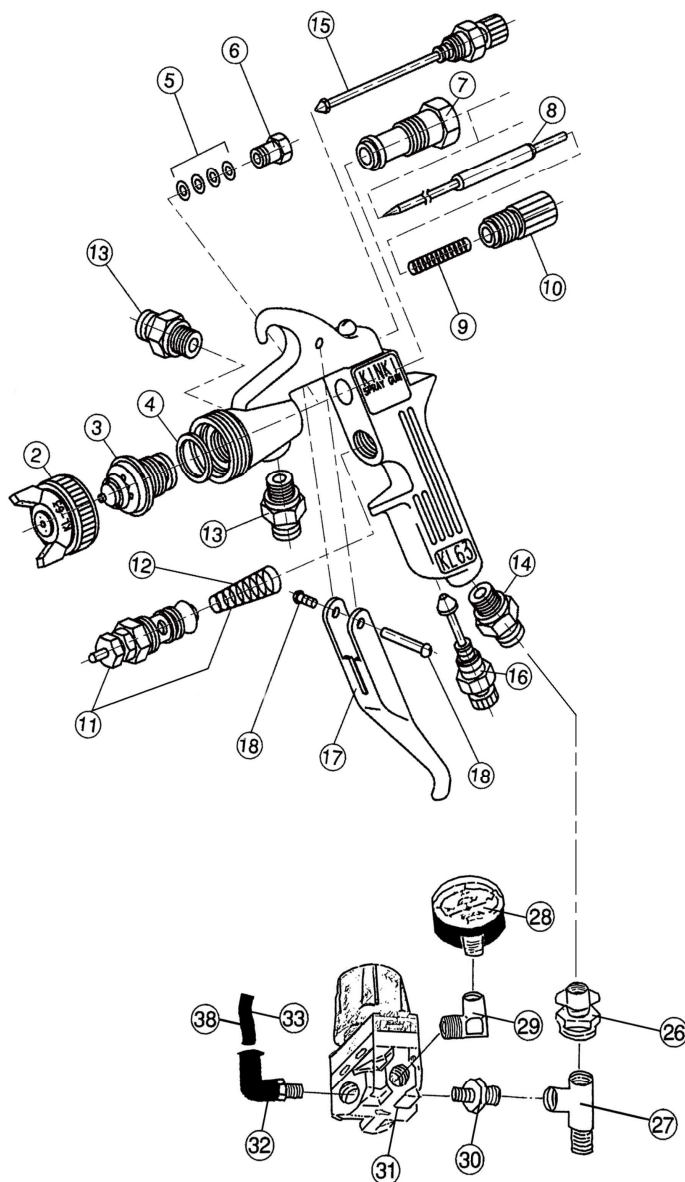

# CREAMY(KL)63SZ・AZ (分解図)

番号 No.	部品名称 PARTS NAME	番号 No.	部品名称 PARTS NAME
2	空気キャップセット (口径 2.0) Air cap set (Caliber 2.0)	26	ナットセット Nut set
3	塗料ノズル (口径 2.0) Paint nozzle (Caliber 2.0)	27	継手本体 Joint body
4	塗料ノズルガスケット Paint nozzle gasket	28	圧力計 Pressure gauge
5	ニードル弁パッキン Needle valve packing	29	圧力計継手 Gauge connector
6	ニードル弁パッキンナット Needle valve packing nut	30	ニップル Nipple
7	ニードル弁シリンダー Needle valve cylinder	31	減圧弁本体 Regulator body
8	ニードル弁 (口径 2.0) Needle valve (Caliber 2.0)	32	L型コネクター `L` connector
9	ニードル弁スプリング Needle valve spring	33	チューブホース/AZ Tube hose/AZ
10	塗料調節ツマミ Paint control knob	38	チューブホース/SZ Tube hose/SZ
11	空気弁セット Air valve set	39	AZカップセット 300cc AZ cup set 300cc
12	空気弁スプリング Air valve spring	40	SZカップセット 1000cc SZ cup set 1000cc
13	塗料ニップル Paint nipple		
14	空気ニップル Air nipple		
15	パターン調節セット Pattern regulator set		
16	空気量調節セット Air regulator set		
17	引金 Trigger		
18	引金ビスセット Trigger stud set		