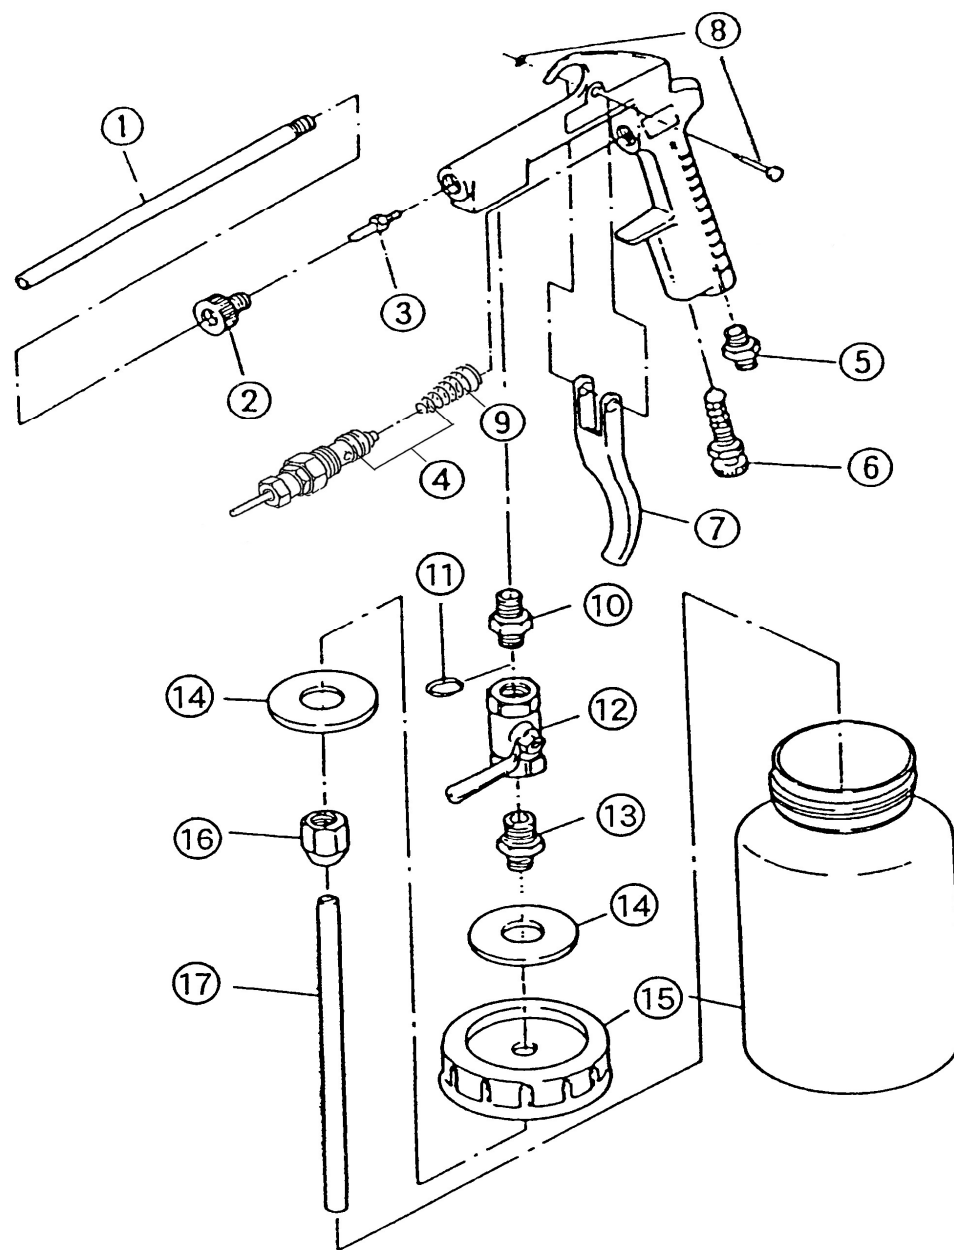

K-62 (分解図)

番号 No.	部品名称 PARTS NAME
1	パイプノズル Pipe nozzle
2	パイプキャップ Pipe cap
3	本体ノズル Body nozzle
4	空気弁セット Air valve set
5	空気ニップル Air nipple
6	空気量調節セット Air regulator set
7	引金 Trigger
8	引金ビスセット Trigger screw set
9	空気弁スプリング Air valve spring
10	本体継手ニップル Body joint nipple
11	塗料コック Oリング Paint cock O-ring
12	塗料コック Paint cock
13	コック継手ニップル Cock joint nipple
14	リング(2枚1セット) ring
15	カップ本体(フタ付) Cup body (with lid)
16	吸上パイプ継手ナット Suction pipe fitting nut
17	吸上パイプ Suction pipe