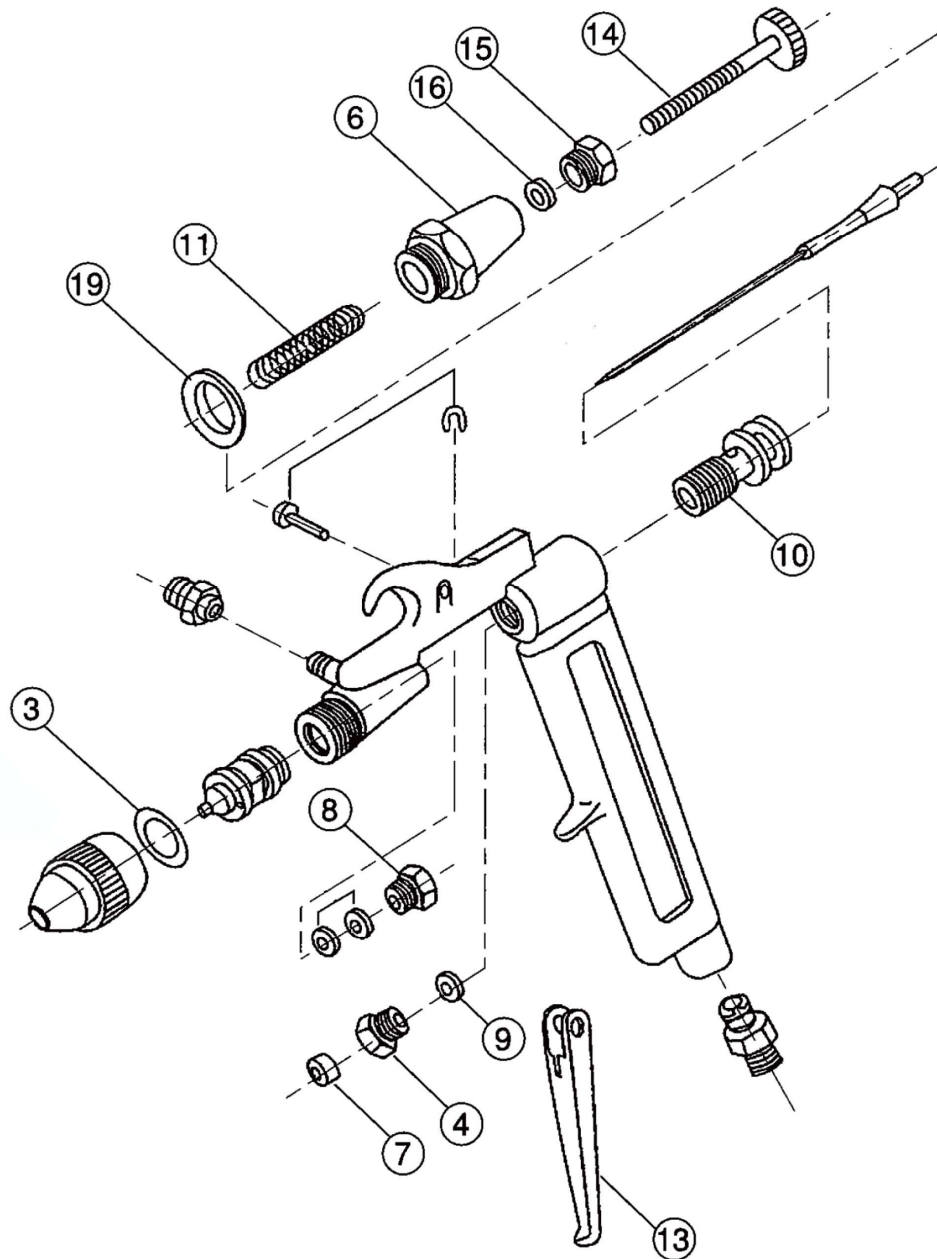

CREAMY (K)3A (分解図)

番号 No.	部品名称 PARTS NAME
3	Oリング(フッ素ゴム) O-ring (fluoro rubber)
4	空気弁パッキンナット Air valve packing nut
6	ニードル弁シリンダー Needle valve cylinder
7	ニードル弁リング Needle valve ring
8	ニードル弁パッキンナット Needle valve packing nut
9	空気弁パッキン Air valve packing
10	空気弁本体 Air valve
11	空気弁スプリング Air valve spring
13	引金 Trigger
14	塗料調節つまみ Paint control knob
15	塗料調節パッキンナット Paint adjustment packing nut
16	塗料調節皮パッキン Paint adjustment skin packing
19	ニードル弁シリンダーパッキン Needle valve cylinder packing