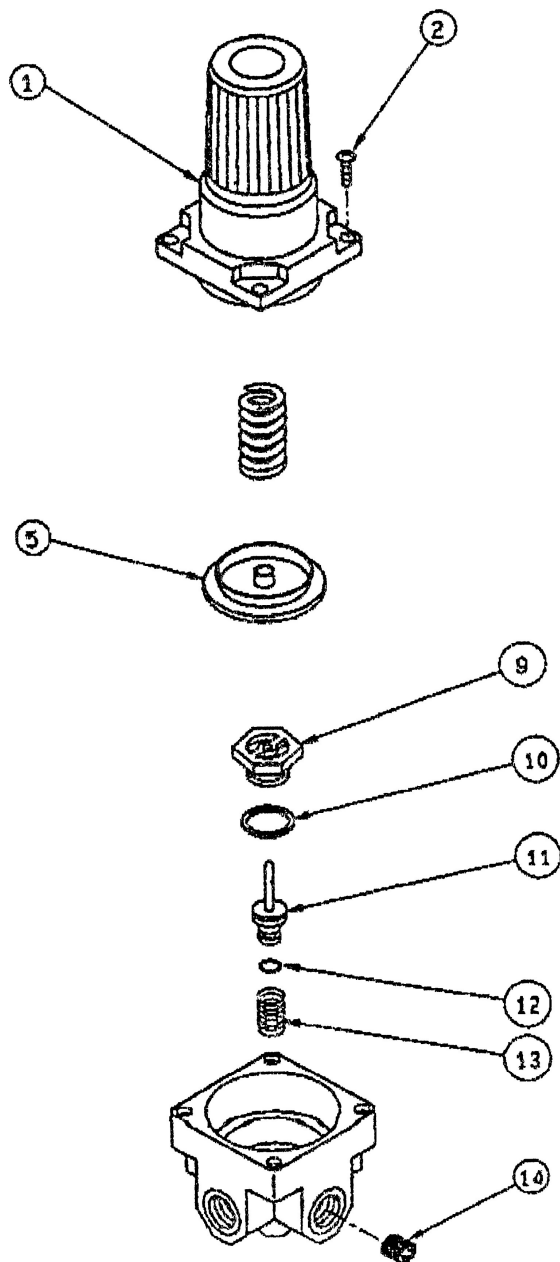

RG-12-128 (分解図)

番号 No.	部品名称 PARTS NAME
①②	ノブ・カバーキット Knob cover kit
⑤⑨⑩⑪⑫⑬	部品キット Parts kit
⑭	金属プラグ (10ヶ入) Metal plug (10 pieces)

オプション 部品名称 OPTION PARTS NAME
圧力計 Pressure gauge