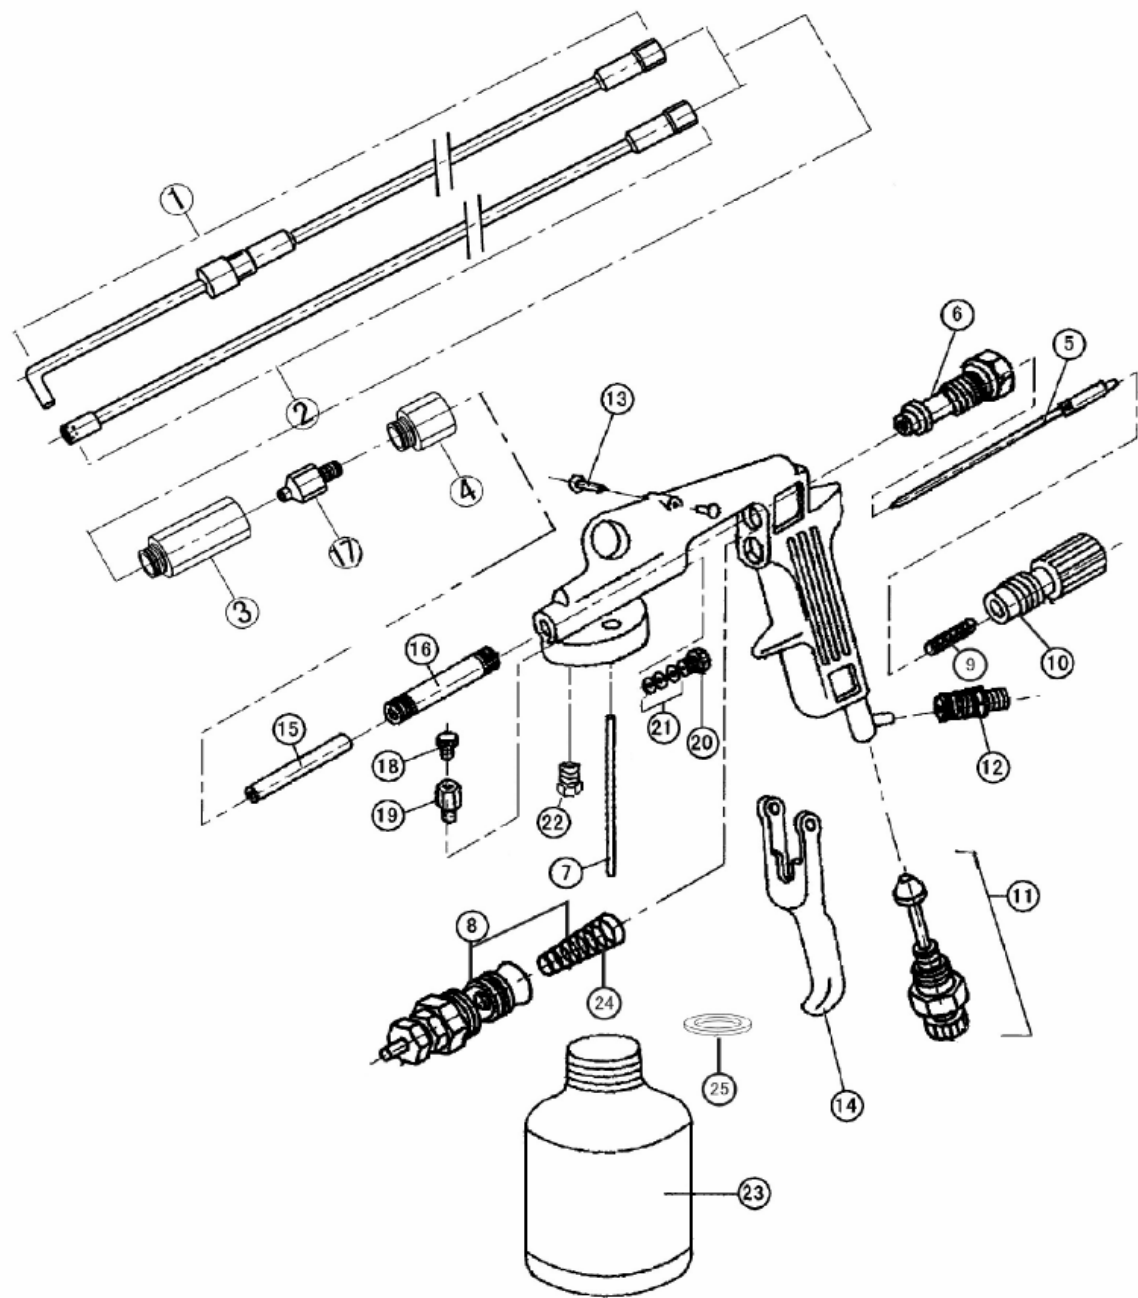

D-5KIT (分解図)

番号 No.	部品名称 PARTS NAME
1	Aノズルセット A nozzle set
2	Bノズルセット B nozzle set
3	ジョイントアダプター Joint adapter
4	ノズル本体 Nozzle body
5	ニードル弁 Needle valve
6	ニードル弁シリンダー Needle valve cylinder
7	吸上パイプ Suction pipe
8	空気弁セット Air valve set
9	ニードル弁スプリング Needle valve spring
10	塗料調節ツマミ Paint control knob
11	空気量調節セット Air regulator set
12	空気ニップル Air nipple
13	引金ビスセット Trigger stud
14	引金 Trigger
15	塗料パイプ Paint pipe
16	空気パイプ Air pipe
17	ノズル Nozzle
18	エアー抜きツマミ Air release knob
19	エアー抜きソケット Air release socket
20	ニードル弁パッキンナット Needle valve packing nut
21	ニードル弁パッキン Needle valve packing
22	逆止弁セット Check valve
23	カップ Cup
24	空気弁スプリング Air valve spring
25	カップパッキン Cuo packing